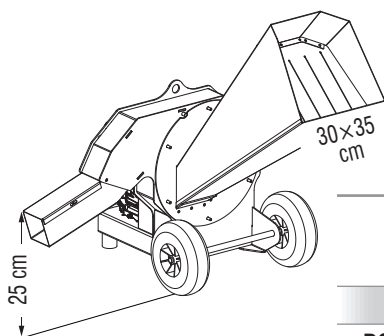

NEW

POWERED by
HONDA

POWERED by
LAUNTOP

MOD		HP		
mod.	cod.	HP	kg	cm
BC 50-S HP 6,5	1003179	HONDA GX 200 HP 6,5	110	100×134×113
BC 50-S HP 6	1003670	LAUNTOP HP 6	110	100×134×113

Versione con motore a benzina - Petrol engine version - Benzinmotor Version - Versión motor a gasolina - Version moteur à essence

MOD						
mod.	cm	m ³ /h	rpm/min	nr	nr	nr
BC 50-S	5	4	3100	8	2	2

Di serie

- Sistema di taglio professionale con lame in acciaio di altissima qualità
- Ruote imperforabili
- Setaccio di raffinazione regolabile
- Controlame
- Trasmissione a cinghia
- Protezioni antinfortunistiche conformi alla normativa CE