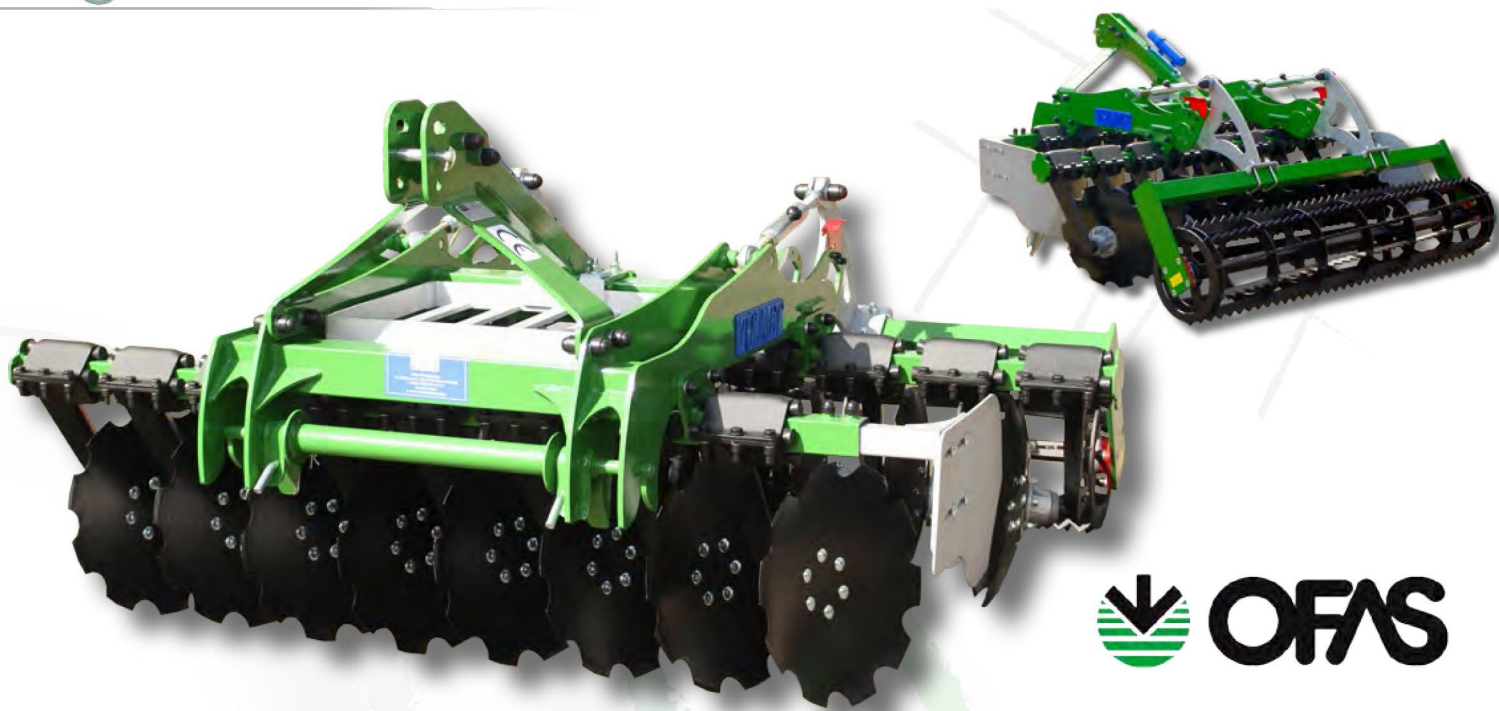

# SIMPLY FÜGGESZTETT RÖVIDTÁRCSA

## ALAPFELSZERELTSÉG:

- Csavarozható tárcsaagyak
- 2 sor tárcsalap gumibakos felfogatással
- Tárcsaszorok közötti távolság: 800 mm
- Ø510 mm-es tárcsalapok
- Alap tömörítő henger:  
Csópálcás henger Ø510 mm vagy  
Laposvas pálcás henger Ø440 mm
- Rakhely pótsúlynak

## OPCIÓS FELSZERELTSÉG:

- Oldalsó terelőlemezek
- Pálcasor
- Rugóyűrűs henger Ø500 mm
- Közúti világítás

|                 |          |   |
|-----------------|----------|---|
| Csópálcás       | Ø 510 mm | ✓ |
| Laposvas pálcás | Ø 440 mm | ✓ |
| Rugóyűrűs       | Ø 500 mm | ✓ |

## ALAPFELSZERELTSÉG:

- Csavarozható tárcsaagyak
- 2 sor tárcsalap gumibakos felfogatással
- Tárcsaszorok közötti távolság: 800 mm
- Ø510 mm-es tárcsalapok
- Alap tömörítő henger:  
Csőpálcás henger Ø510 mm vagy  
Laposvas pálcáshenger Ø440 mm
- Dupla rakhely pótsúlynak